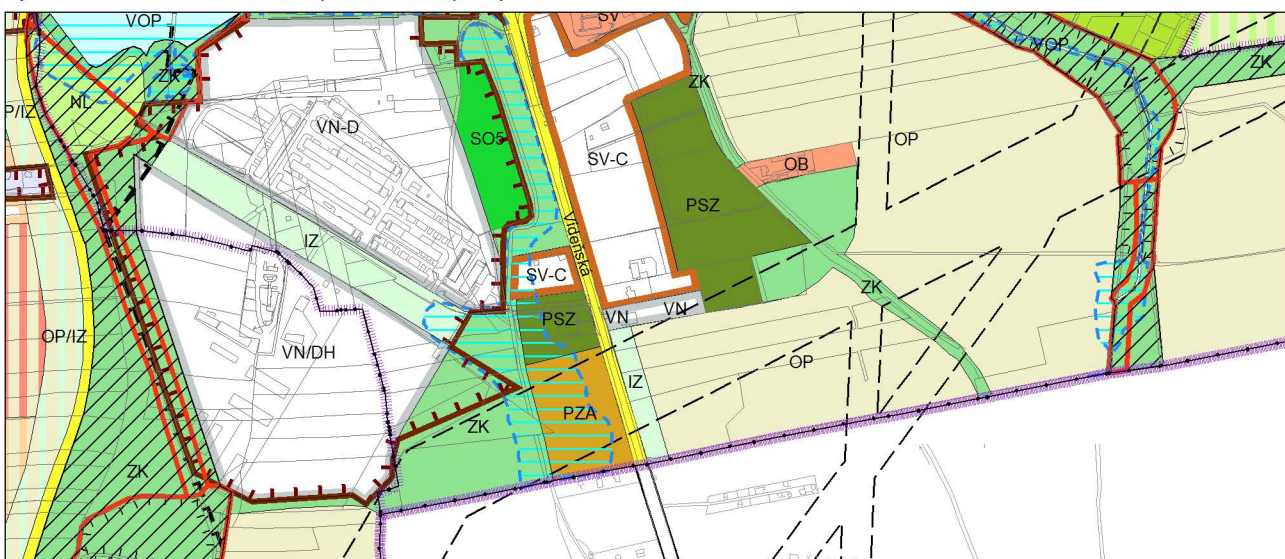

Výkres č. 31 – Podrobné členění ploch zeleně, platný stav k 1. 1. 2017

M 1 : 10 000

Promítnutí změny do výkresu č. 31 - Podrobné členění ploch zeleně

M 1 : 10 000